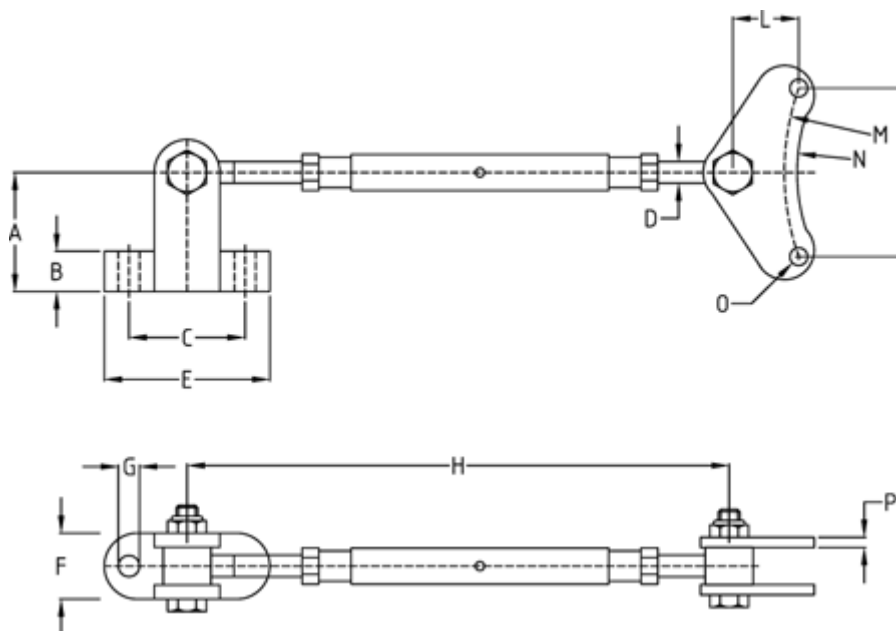

Varenummer: 295004003

Beskrivelse: Momentstøtte for TA40/TA40D

Mål

a	= 35	H max	= 310
B	= 16	H min	= 210
Betegnelse	= TA40/TA40D	I	= 115.5
C	= 70	L	= 51
D	= M12	M	= 151.0
E	= 105	N	= 143
F	= 35	O	= 8.5
G	= 10.5	P	= 4